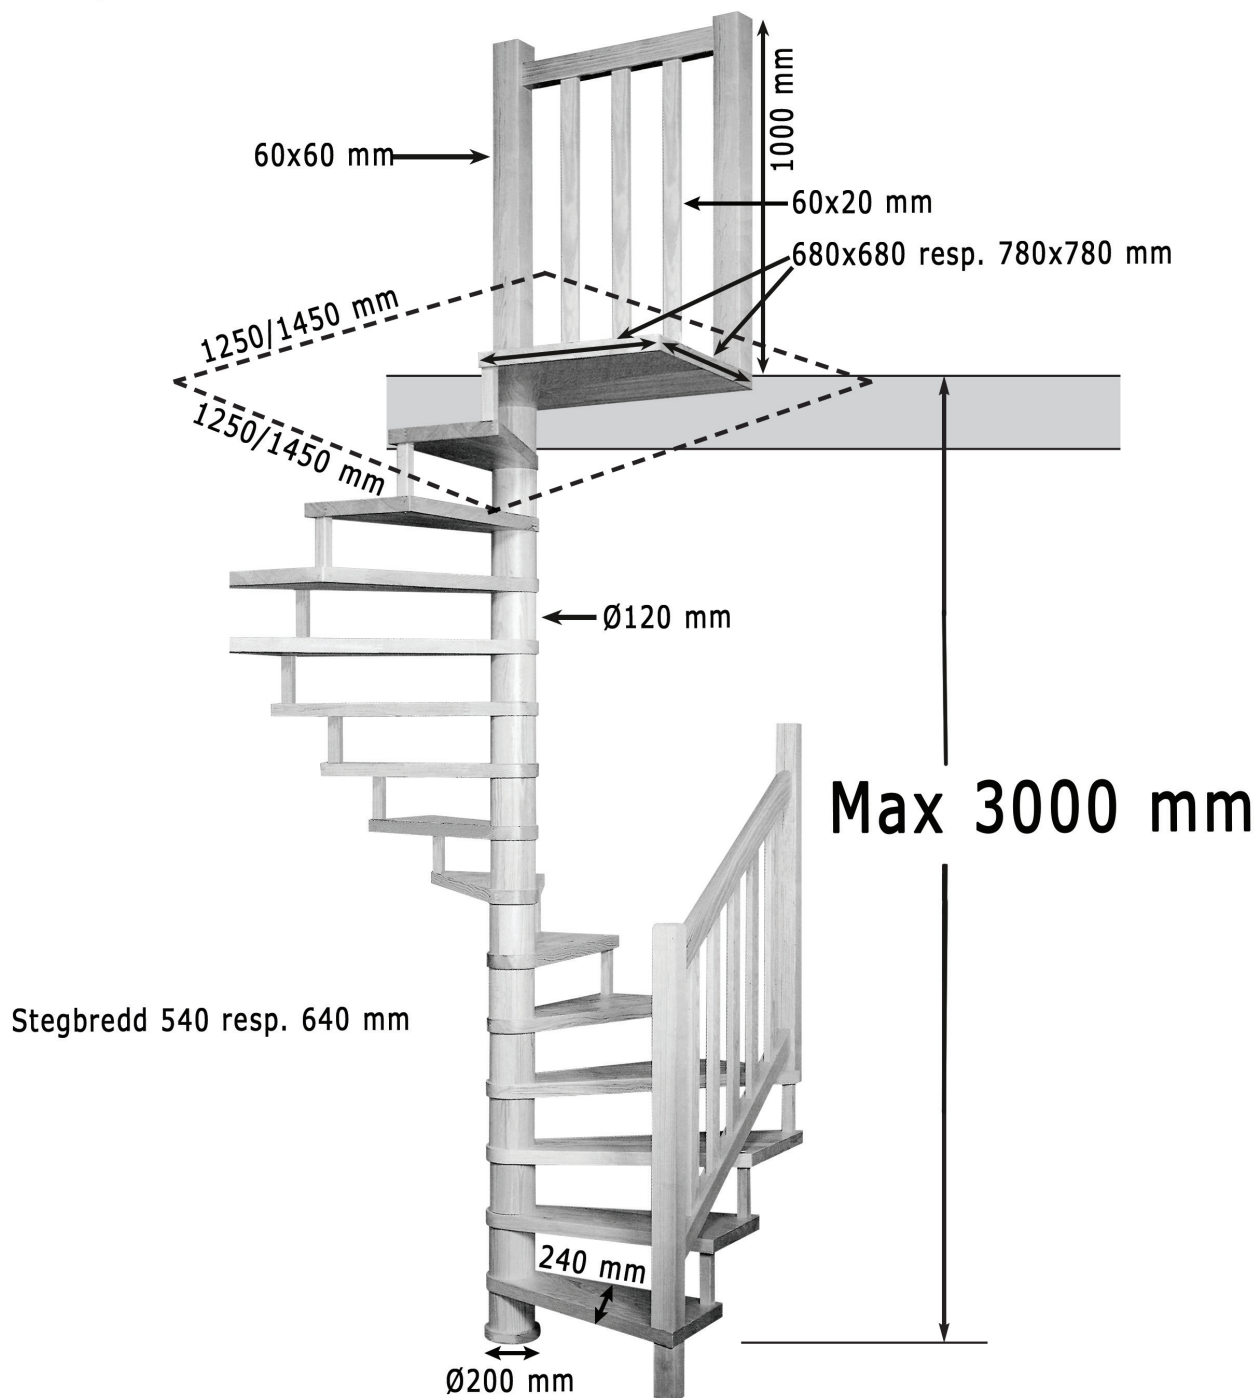

Square Wood Spiraltrappa

Teknisk information

1200-1400 mm

ByggEra AB
Johanneslundsvägen 2
194 61 UPPLANDS VÄSBY

ByggEra

Telefon: 08 - 626 90 21
E-mail: info@byggera.se
Hemsida: www.byggera.se

Square Wood Spiraltrappa Ø120

Teknisk information

Tabellen till höger visar antal steg som skall användas i förhållande till takhöjd golv-till golv.

11	12	13	14	15
220	240	260	280	300
395°	425,50°	456°	486,50°	517°

Vänstervriden

Högervriden