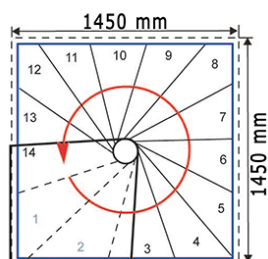

Square Wood Spiraltrappa Ø140

Teknisk information

Tabellen till höger visar antal steg som skall användas i förhållande till takhöjd golv-till golv.

11	12	13	14	15
220	240	260	280	300
347°	372,70°	398,40°	424,10°	449,80°

Vänstervriden