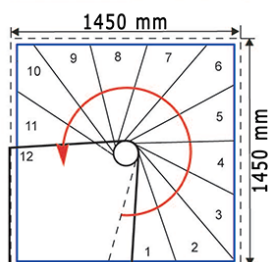

Square Wood Spiraltrappa Ø140

Teknisk information

Tabellen till höger visar antal steg som skall användas i förhållande till takhöjd golv-till golv.

11	12	13	14	15
220	240	260	280	300
347°	372,70°	398,40°	424,10°	449,80°

Vänstervriden