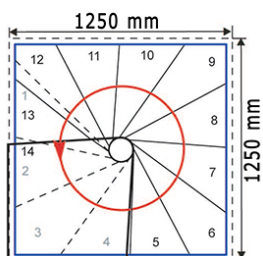

- Monteras utan specialverktyg.
- Diameter 1200 eller 1400 mm.
- Takhöjd golv-till golv upp till 3000 mm.
- Bekväm och säker – trappan kan monteras vänster eller höger vriden.
- Passar till raka eller fyrkantiga taköppningar i hörn (se ritning).
- Vikttestad till 200 kg.

Teknisk information

Tabellen till höger visar antal steg som skall användas i förhållande till takhöjd golv-till golv.

11	12	13	14	15
220	240	260	280	300
395°	425,50°	456°	486,50°	517°

Vänstervriden

Högervriden