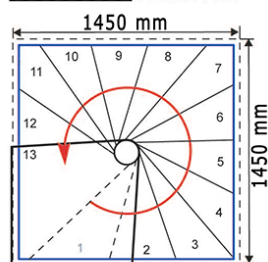

Square Wood Spiraltrappa Ø140

Teknisk information

Tabellen till höger visar antal steg som skall användas i förhållande till takhöjd golv-till golv.

11	12	13	14	15
220	240	260	280	300
347°	372,70°	398,40°	424,10°	449,80°

Vänstervriden