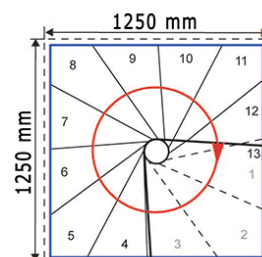

Teknisk information

Tabellen till höger visar antal steg som skall användas i förhållande till takhöjd golv-till golv.

11	12	13	14	15
220	240	260	280	300
395°	425,50°	456°	486,50°	517°

Vänstervriden

Högervriden

Square Wood Spiraltrappa Ø140

Teknisk information

Tabellen till höger visar antal steg som skall användas i förhållande till takhöjd golv-till golv.

11	12	13	14	15
220	240	260	280	300
347°	372,70°	398,40°	424,10°	449,80°