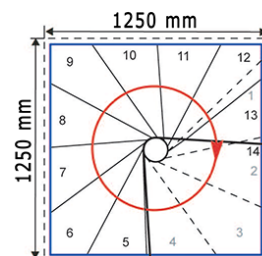

Teknisk information

Tabellen till höger visar antal steg som skall användas i förhållande till takhöjd golv-till golv.

11	12	13	14	15
220	240	260	280	300
395°	425,50°	456°	486,50°	517°

Vänstervriden

Högervriden

Square Wood Spiraltrappa Ø140

Teknisk information

Tabellen till höger visar antal steg som skall användas i förhållande till takhöjd golv-till golv.

11	12	13	14	15
220	240	260	280	300
347°	372,70°	398,40°	424,10°	449,80°