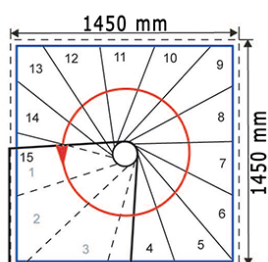

Square Wood Spiraltrappa Ø140

Teknisk information

Tabellen till höger visar antal steg som skall användas i förhållande till takhöjd golv-till golv.

11	12	13	14	15
220	240	260	280	300
347°	372,70°	398,40°	424,10°	449,80°

Vänstervriden