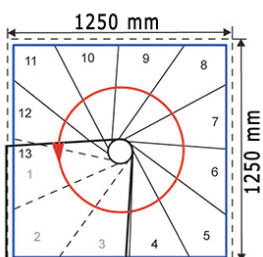

- Monteras utan specialverktyg.
- Diameter 1200 eller 1400 mm.
- Takhöjd golv-till golv upp till 3000 mm.
- Bekväm och säker – trappan kan monteras vänster eller höger vriden.
- Passar till raka eller fyrkantiga taköppningar i hörn (se ritning).
- Vikttestad till 200 kg.

Teknisk information

Tabellen till höger visar antal steg som skall användas i förhållande till takhöjd golv-till golv.

11	12	13	14	15
220	240	260	280	300
395°	425,50°	456°	486,50°	517°

Vänstervriden

Högervriden