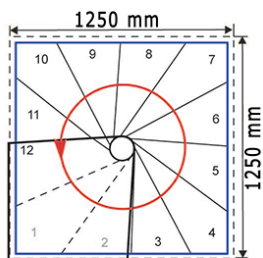

Teknisk information

Tabellen till höger visar antal steg som skall användas i förhållande till takhöjd golv-till golv.

11	12	13	14	15
220	240	260	280	300
395°	425,50°	456°	486,50°	517°

Vänstervriden

Högervriden