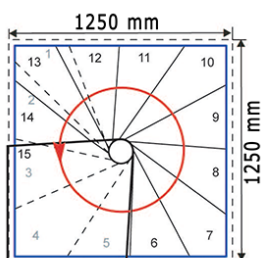

- Monteras utan specialverktyg.
- Diameter 1200 eller 1400 mm.
- Takhöjd golv-till golv upp till 3000 mm.
- Bekväm och säker – trappan kan monteras vänster eller höger vriden.
- Passar till raka eller fyrkantiga taköppningar i hörn (se ritning).
- Vikttestad till 200 kg.

Teknisk information

Tabellen till höger visar antal steg som skall användas i förhållande till takhöjd golv-till golv.

11	12	13	14	15
220	240	260	280	300
395°	425,50°	456°	486,50°	517°

Vänstervriden

Högervriden