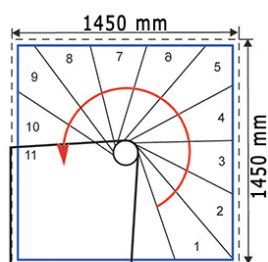

Square Wood Spiraltrappa Ø140

Teknisk information

Tabellen till höger visar antal steg som skall användas i förhållande till takhöjd golv-till golv.

11	12	13	14	15
220	240	260	280	300
347°	372,70°	398,40°	424,10°	449,80°

Vänstervriden