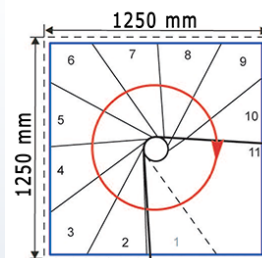

Teknisk information

Tabellen till höger visar antal steg som skall användas i förhållande till takhöjd golv-till golv.

11	12	13	14	15
220	240	260	280	300
395°	425,50°	456°	486,50°	517°

Vänstervriden

Högervriden

Square Wood Spiraltrappa Ø140

Teknisk information

Tabellen till höger visar antal steg som skall användas i förhållande till takhöjd golv-till golv.

11	12	13	14	15
220	240	260	280	300
347°	372,70°	398,40°	424,10°	449,80°