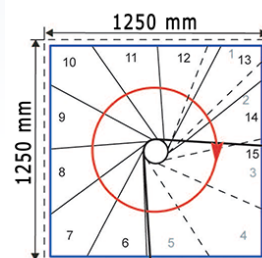

Teknisk information

Tabellen till höger visar antal steg som skall användas i förhållande till takhöjd golv-till golv.

11	12	13	14	15
220	240	260	280	300
395°	425,50°	456°	486,50°	517°

Vänstervriden

Högervriden

Square Wood Spiraltrappa Ø140

Teknisk information

Tabellen till höger visar antal steg som skall användas i förhållande till takhöjd golv-till golv.

11	12	13	14	15
220	240	260	280	300
347°	372,70°	398,40°	424,10°	449,80°