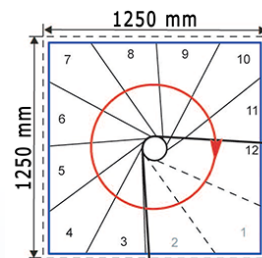

Teknisk information

Tabellen till höger visar antal steg som skall användas i förhållande till takhöjd golv-till golv.

11	12	13	14	15
220	240	260	280	300
395°	425,50°	456°	486,50°	517°

Vänstervriden

Högervriden

Square Wood Spiraltrappa Ø140

Teknisk information

Tabellen till höger visar antal steg som skall användas i förhållande till takhöjd golv-till golv.

11	12	13	14	15
220	240	260	280	300
347°	372,70°	398,40°	424,10°	449,80°